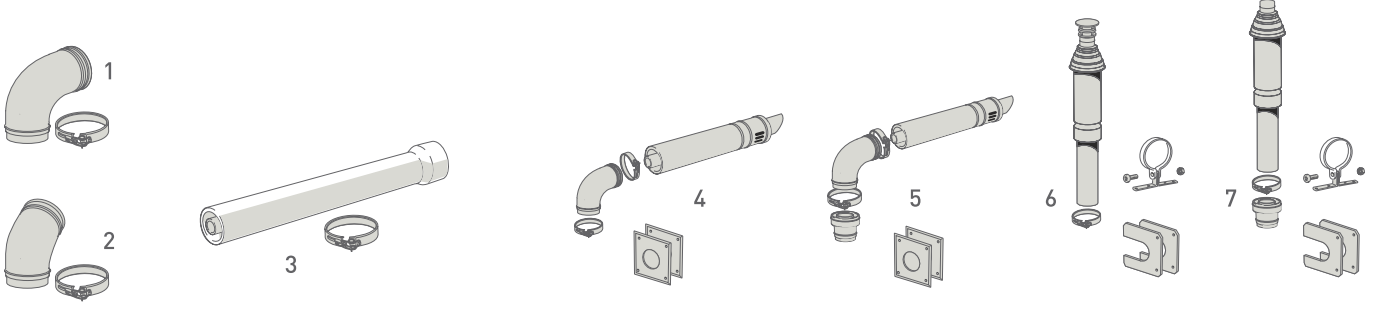

BACA SEÇENEKLERİ

1. 1 90° DİRSEK
   2 45° DİRSEK
   3 İLAVE BACA UZATMA
   (80/125 ve 100/150)

1. 4 YATAY BACA SETİ 80/125 veya 100/150
   5 YATAY BACA SETİ 100/150 (UZUN BACA TALEBİ İÇİN GENİŞLETİCİ DAHİL)
   6 DİKKEY BACA SETİ 80/125 veya 100/150
   7 DİKKEY BACA SETİ 100/150 (UZUN BACA TALEBİ İÇİN GENİŞLETİCİ DAHİL)