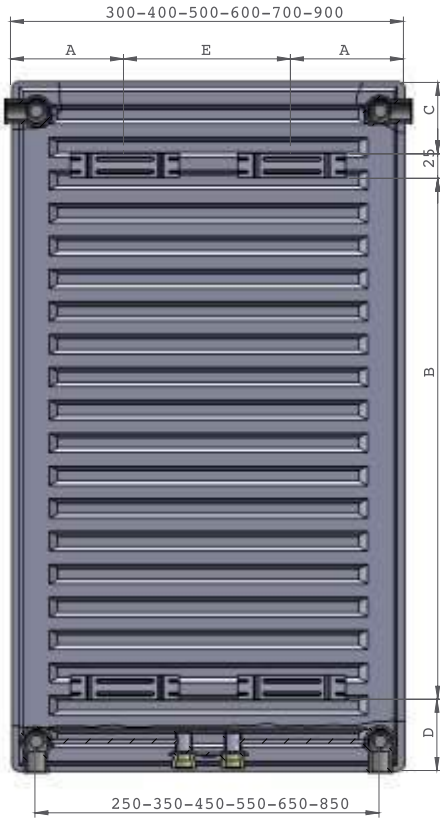

Dikey Radyatör Askı Pozisyonları

Dikey Radyatör Askı Pozisyonları

Tipler	11	21,22,33	11,21,22,33	11	21,22,33	11	21,22,33
H(mm)	A	A	B	C	C	D	D
1200	105	115	755	210	225	210	195
1400	105	115	755	310	325	310	295
1600	105	115	1067	254	254	254	254
1800	105	115	1067	354	354	354	354
2000	105	115	1067	454	454	454	454
2200	105	115	1067	554	554	554	554
2400	105	115	1067	654	654	654	654

Genişlik	300	400	500	600	700	900
E 11	90	190	290	390	490	690
21,22,33	70	170	270	370	470	670