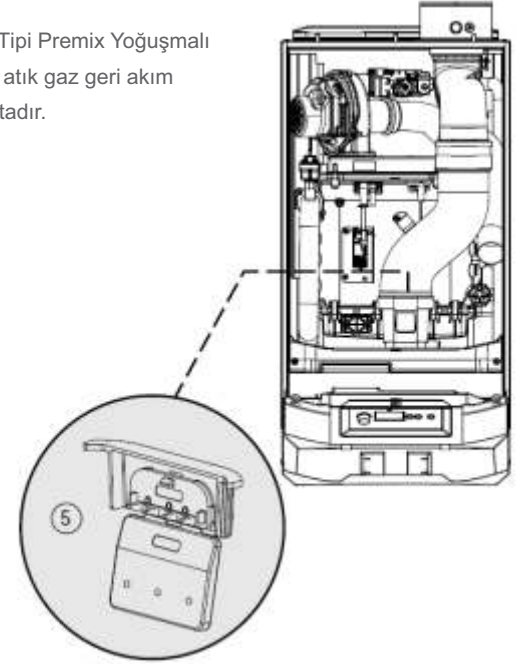

DAHİLİ BACA KLAPESİ

Evomax 2 Duvar Tipi Premix Yoğuşmalı Kazanlarda dahili atık gaz geri akım klapesi bulunmaktadır.