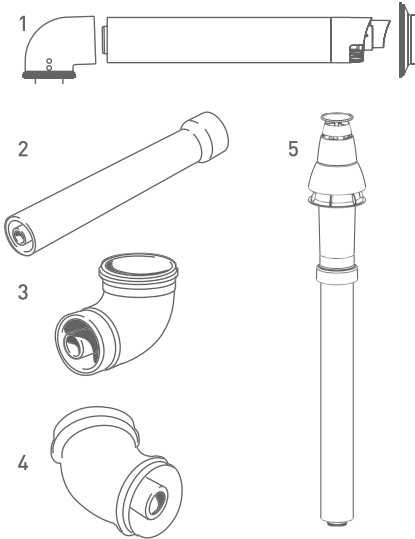

LOGIC PREMIX YOĞUŞMALI KOMBİLER

PARA BİRİMİ	ÜRÜN KODU	ÜRÜN ADI	LİSTE FİYATI
TL	90400810200	LOGIC 26/35 PREMIX YOĞUŞMALI KOMBİ	26.000,00 TL
TL	90400810201	LOGIC 31/35 PREMIX YOĞUŞMALI KOMBİ	28.000,00 TL

LOGIC KOMBİ BACA AKSESUARLARI

PARA BİRİMİ	ÜRÜN KODU	ÜRÜN ADI	LİSTE FİYATI
TL	90400810001	YATAY BACA KİTİ	1.000 TL
TL	90400810002	BACA UZATMA (1 METRE)	995 TL
TL	90400810003	BACA UZATMA DİRSEĞİ (90 DERECE)	552 TL
TL	90400810004	BACA UZATMA DİRSEĞİ (45 DERECE)	1.000 TL
TL	90400810005	DİKEY BACA KİTİ + ADAPTÖR	2.220 TL
TL	90400810108	BACA UZATMA (50 SANTİMETRE)	570 TL

LOGIC KONTROL AKSESUARLARI

PARA BİRİMİ	ÜRÜN KODU	ÜRÜN ADI	LİSTE FİYATI
TL	90400810085	LOGIC ON/OFF KABLOLU ODA TERMOSTATI	730 TL
TL	90400810081	RF DİJİTAL PROGRAMLANABİLİR ODA TERMOSTATI	4.300 TL

Notlar

- Fiyatlar KDV ve NAKLİYE HARIÇ olarak belirtilmiştir.
- LOGIC kombi alımlarında en az bir adet hermetik baca kiti alımı zorunludur ve kombi fiyatına dahil değildir.
- LOGIC kombiler sadece doğalgaz ile çalışmaya uyumludur.
- LOGIC kombiler sadece radyatörlü ısıtma sistemlerinde çalışmaya uygundur.
- Oluşabilecek yeni vergiler ve vergi artışları müşteriye aittir.
- Bu sirküler, önceki sirküleri geçersiz kılar.
- Termo Teknik, fiyatları ve ürün özelliklerini değiştirme hakkını saklı tutar.

LOGIC Kombi Baca Aksesuarları

1. Yatay baca kiti (standart)
2. Baca uzatma (1 metre)
3. Baca dirseği (90 derece)
4. Baca dirseği (45 derece)
5. Dikey baca kiti (konnektör dahildir)

LOGIC Kumanda Aksesuarları

1. ON / OFF Oda Termostatı

Üzerindeki kontrol düğmesi üzerinden oda sıcaklığının 5-30°C arasında ayarlanmasını sağlar.