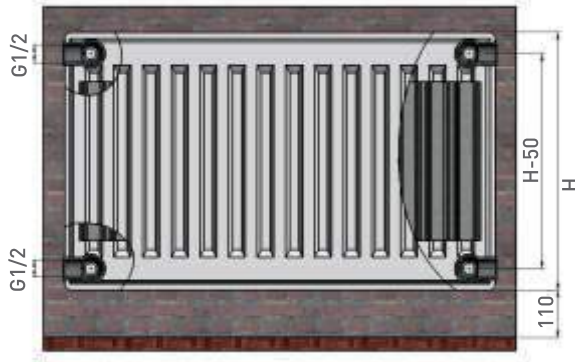

Teknik Çizimler

Termolux Klasik Ön Kesit Görünümü

Dikey Radyatör Ön Kesit Görünümü

Termolux VK Ön Kesit Görünümü

Alt Bağlantılar

Standart Radyatör Duvar Bağlantıları

VK Radyatör Duvar Bağlantıları

Teknik Çizimler