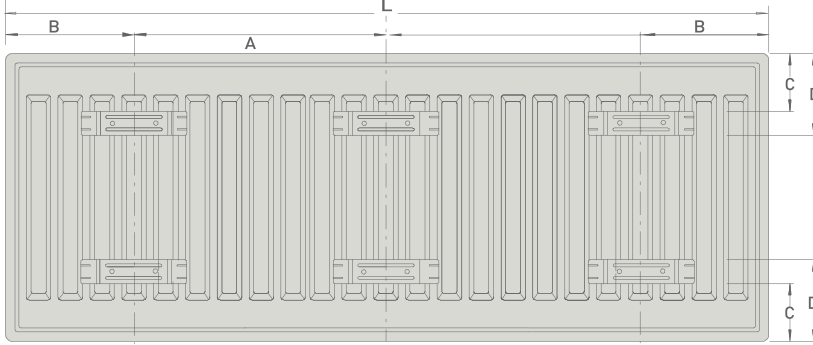

Teknik Çizimler

Askı Pozisyonları

Yatay Radyatör Askı Pozisyonları

Yatay Radyatör Askı Pozisyonları

Tipler	11	10,21,22,33	11	10,21,22,33			Askı Sırası
L (mm)	A (mm)		B (mm)		C (mm)	D (mm)	
400	166	134	117	133	60	85	2
500	200	234	150	133	60	85	2
600	300	334	150	133	60	85	2
700	400	434	150	133	60	85	2
800	500	534	150	133	60	85	2
900	600	634	150	133	60	85	2
1000	700	734	150	133	60	85	2
1100	800	834	150	133	60	85	2
1200	900	934	150	133	60	85	2
1400	1100	1134	150	133	60	85	2
1600	1300	1334	150	133	60	85	2
1800	767	767	150	133	60	85	3
2000	867	867	150	133	60	85	3
2200	967	967	150	133	60	85	3
2400	1067	1067	150	133	60	85	3
2600	1167	1167	150	133	60	85	3
2700	1217	1217	150	133	60	85	3
2800	1267	1267	150	133	60	85	3
3000	1367	1367	150	133	60	85	3

*21 ve 22 tiplerde emniyet askısı bulunmaktadır.