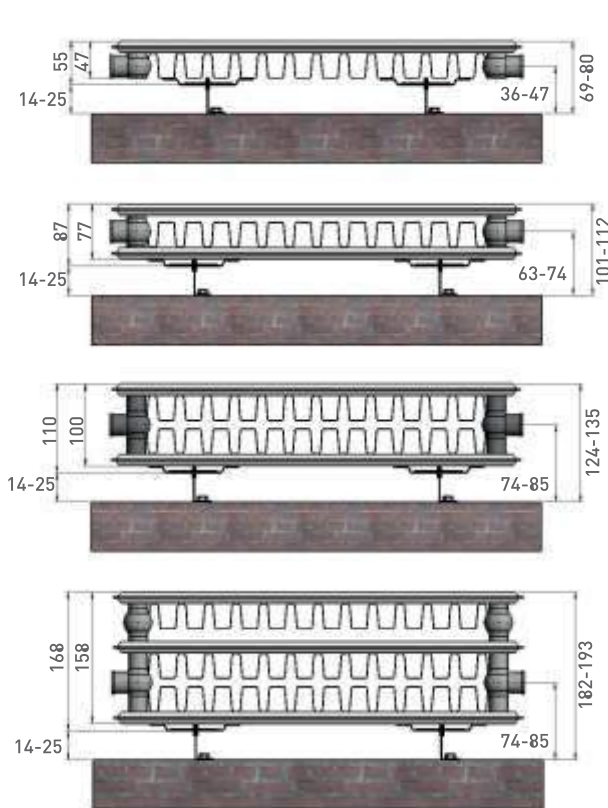

Teknik Çizimler

Termolux Klasik Ön Kesit Görünümü

Dikey Radyatör Ön Kesit Görünümü

Termolux VK Ön Kesit Görünümü

Alt Bağlantılar

Standart Radyatör Duvar Bağlantıları

VK Radyatör Duvar Bağlantıları

Teknik Çizimler