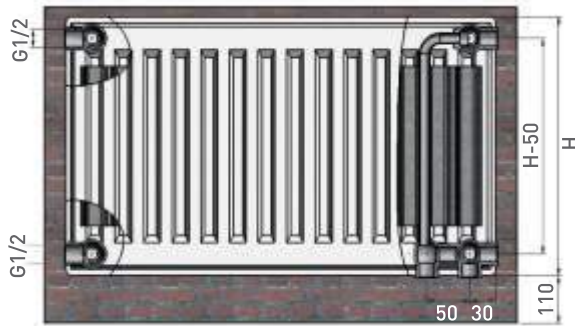

Teknik Çizimler

Termolux Klasik Ön Kesit Görünümü

Dikey Radyatör Ön Kesit Görünümü

Termolux VK Ön Kesit Görünümü

Alt Bağlantılar

Standart Radyatör Duvar Bağlantıları

VK Radyatör Duvar Bağlantıları

Teknik Çizimler