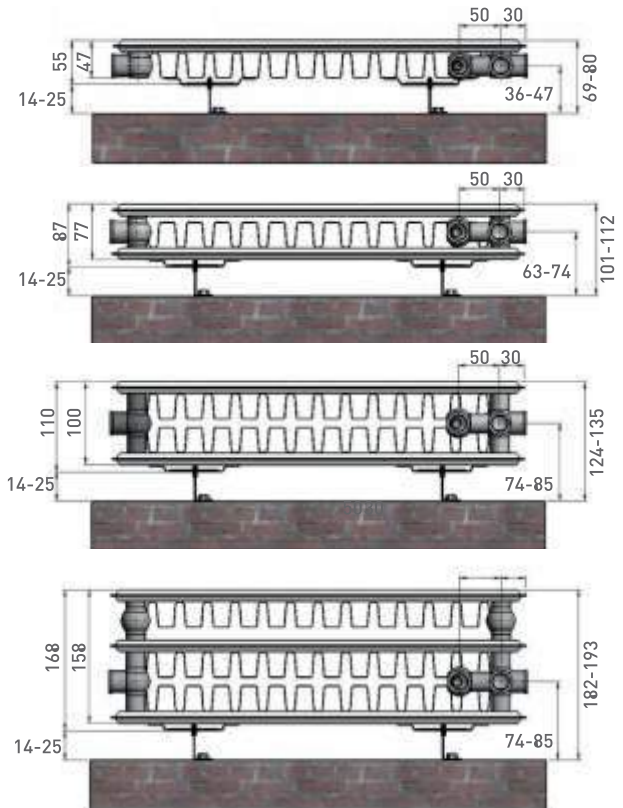

Teknik Çizimler

Termolux Klasik Ön Kesit Görünümü

Dikey Radyatör Ön Kesit Görünümü

Termolux VK Ön Kesit Görünümü

Alt Bağlantılar

Standart Radyatör Duvar Bağlantıları

VK Radyatör Duvar Bağlantıları

Teknik Çizimler