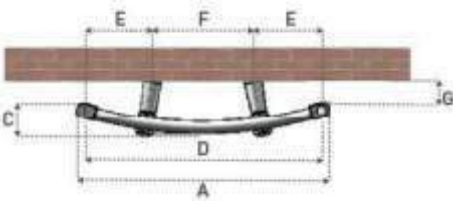

Bombeli Model

Termoline Bombeli Teknik Bilgiler Tablosu

Tip	A (mm)	B (mm)	C (mm)	D (mm)	Montaj Pozisyonları (mm)			Boru Sayısı (N)	Ağırlık (kg)	Su Hacmi (lt)
					E	F	G			
4/7	418	700	42	374	110	160	40-45	15	4,5	3
4/9	418	900	42	374	110	160	40-45	18	5,7	3,8
4/12	418	1200	42	374	110	160	40-45	25	7,6	5,1
5/7	496	764	60	452	110	240	40-45	16	5,4	3,6
6/7	595	764	60	551	110	340	40-45	16	6,2	4,1
7/7	747	764	60	703	110	490	40-45	16	7,4	4,8
5/11	496	1172	60	452	110	240	40-45	24	8,4	5,6
6/11	595	1172	60	551	110	340	40-45	24	9,6	6,3
7/11	747	1172	60	703	110	490	40-45	24	11,4	7,4
5/17	496	1750	60	452	110	240	40-45	36	12,0	8,1
6/17	595	1750	60	551	110	340	40-45	36	13,4	9,2
7/17	747	1750	60	703	110	490	40-45	36	15,6	10,9