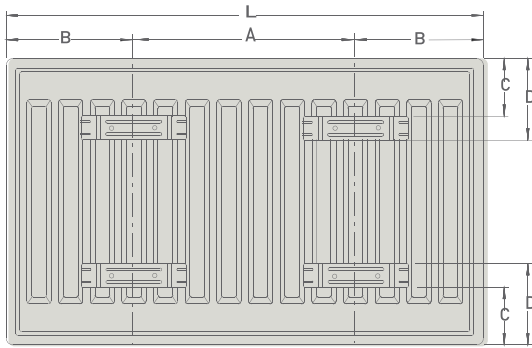

Teknik Çizimler

Askı Pozisyonları

Yatay Radyatör Askı Pozisyonları

Yatay Radyatör Askı Pozisyonları

Tipler	11	10,21,22,33	11	10,21,22,33			Askı Sırası
L (mm)	A (mm)		B (mm)		C (mm)	D (mm)	
400	166	134	117	133	60	85	2
500	200	234	150	133	60	85	2
600	300	334	150	133	60	85	2
700	400	434	150	133	60	85	2
800	500	534	150	133	60	85	2
900	600	634	150	133	60	85	2
1000	700	734	150	133	60	85	2
1100	800	834	150	133	60	85	2
1200	900	934	150	133	60	85	2
1400	1100	1134	150	133	60	85	2
1600	1300	1334	150	133	60	85	2
1800	767	767	150	133	60	85	3
2000	867	867	150	133	60	85	3
2200	967	967	150	133	60	85	3
2400	1067	1067	150	133	60	85	3
2600	1167	1167	150	133	60	85	3
2700	1217	1217	150	133	60	85	3
2800	1267	1267	150	133	60	85	3
3000	1367	1367	150	133	60	85	3

*21 ve 22 tiplerde emniyet askısı bulunmaktadır.