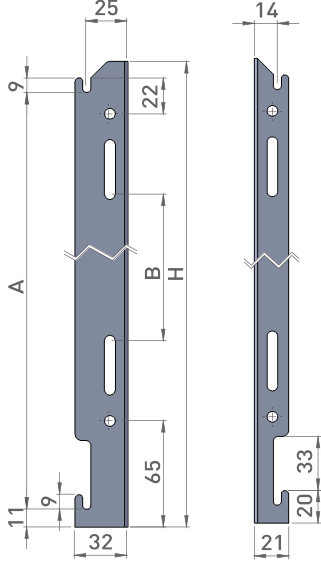

Teknik Çizimler

Yatay Radyatör Askıları