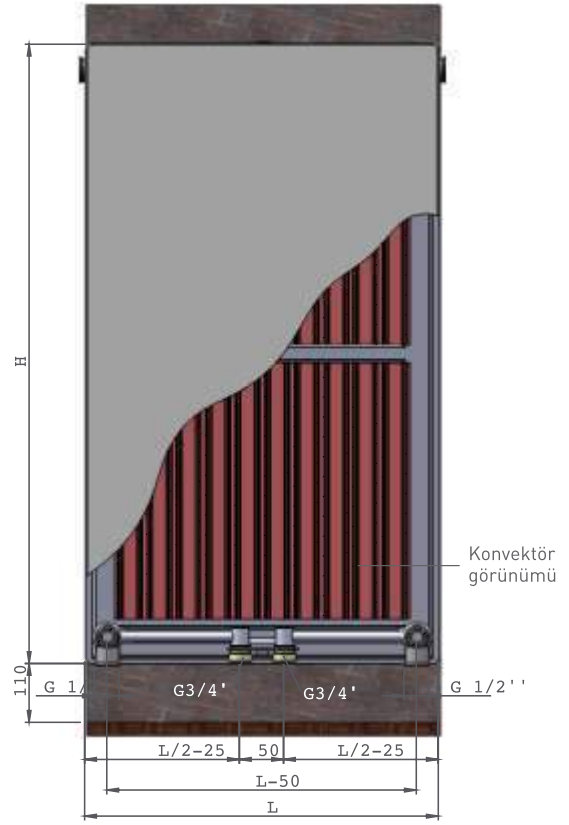

Dikey Radyatör Ön Kesit Görünümü