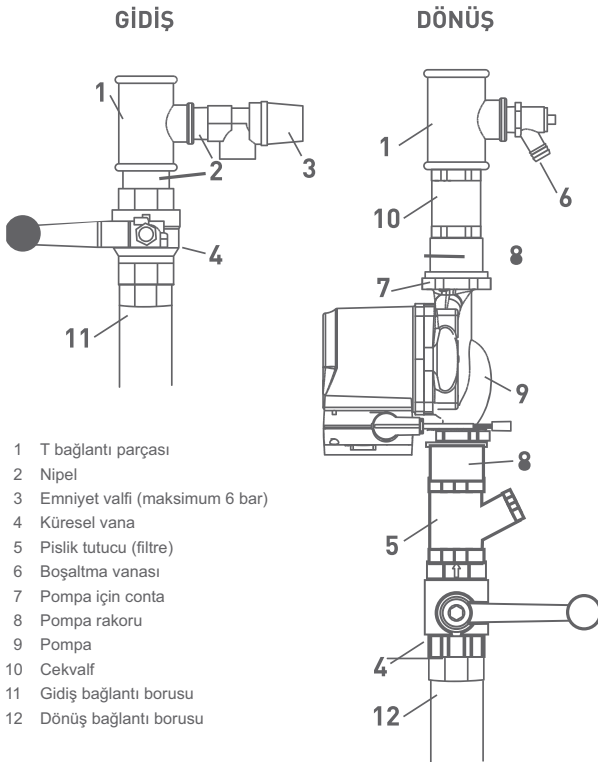

HİDROLİK BAĞLANTI SETİ