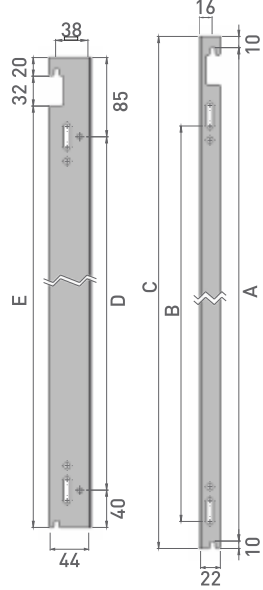

Dikey Radyatör Askıları

Termoline Düz Teknik Bilgiler Tablosu

Dikey Radyatör Askı Ölçüleri