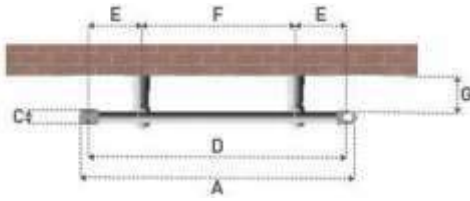

Askı Modeli	900	1200
A	755	1067
B	650	960
C	775	1087
D	650	960
E	723	1035

Yatay Radyatör Askı Ölçüleri

Yükseklik	HA	A	B
300	185	155	-
400	285	255	90
500	385	355	190
600	485	455	290
700	585	555	390
900	785	755	590

Düz Model

Tip	A (mm)	B (mm)	C (mm)	D (mm)	Montaj Pozisyonları (mm)			Boru Sayısı (N)	Ağırlık (kg)	Su Hacmi (lt)
					E	F	G			
4/7	420	700	30	376	70	240	65-75	15	4,5	3
4/9	420	900	30	376	70	240	65-75	18	6	4
4/12	420	1200	30	376	70	240	65-75	25	8	5
5/7	500	764	30	456	70	320	65-75	16	5	4
6/7	600	764	30	556	70	420	65-75	16	6	4
7/7	650	764	30	706	70	570	65-75	16	7	5
5/11	500	1172	30	456	70	320	65-75	24	8,4	6
6/11	600	1172	30	556	70	420	65-75	24	9,6	6
7/11	750	1172	30	706	70	570	65-75	24	11,4	7
5/17	500	1750	30	456	70	320	65-75	36	12,0	8
6/17	600	1750	30	556	70	420	65-75	36	13	9
7/17	750	1750	30	706	70	570	65-75	36	15,6	11